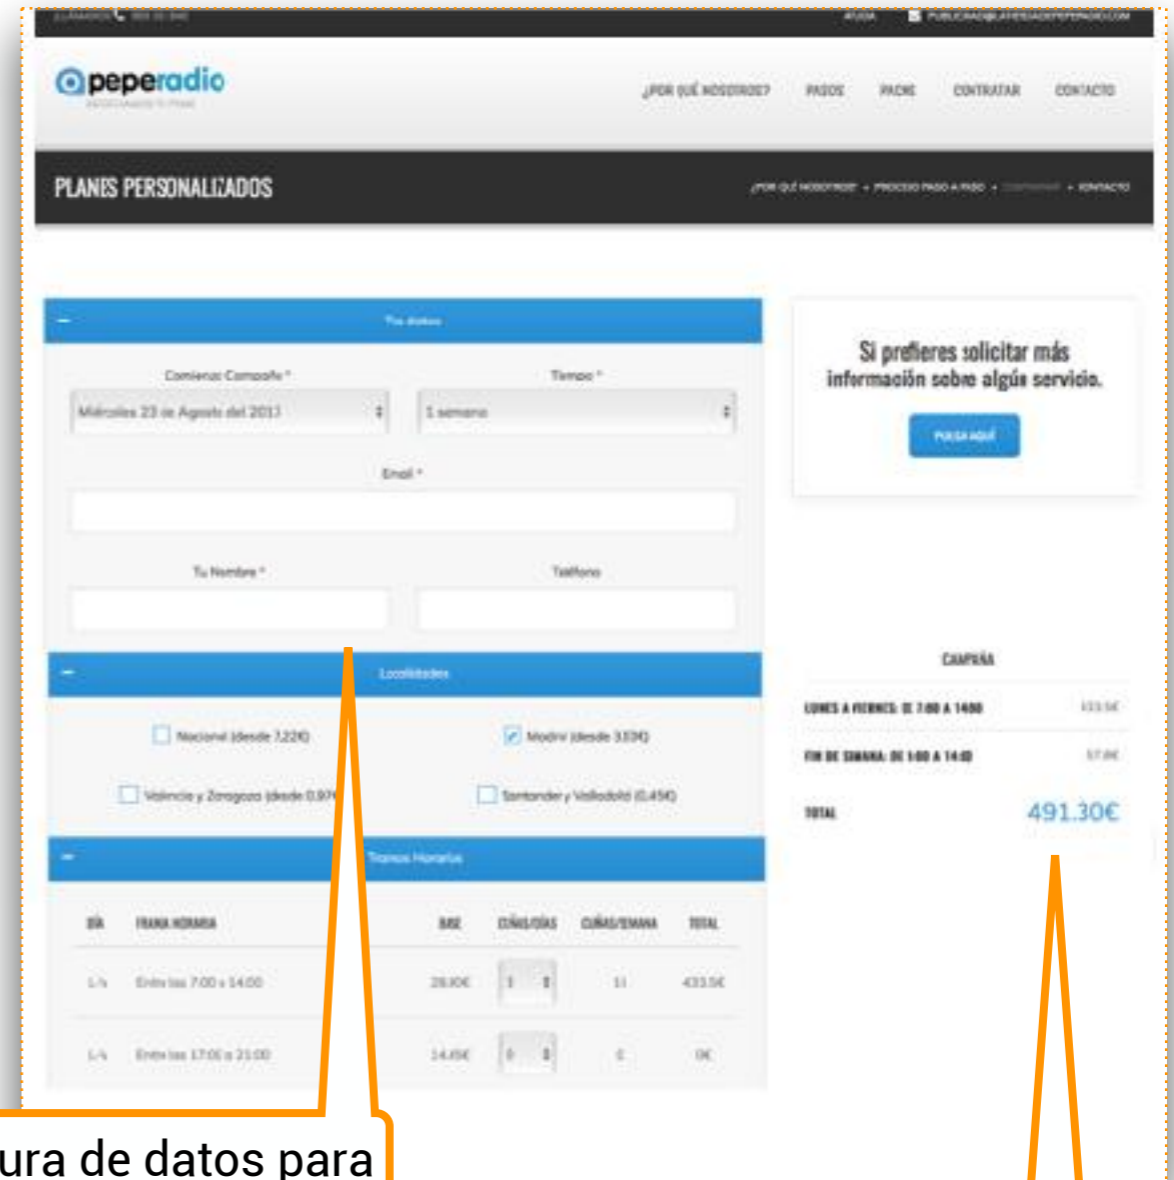

UNA PÁGINA WEB CUIDADA

Landing animado y dinámico

Gestión de Usuarios

Captura de datos para futuras propuestas comerciales y seguimiento de clientes

Programación Javascript para cálculo automático de la campaña